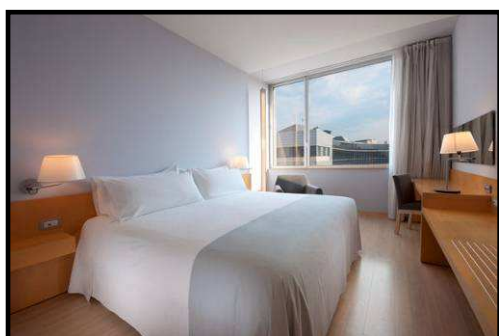

Aura City Habitació Doble : 185€
Aura City Habitació Doble Us Individual : 170€
Esmorzar e IVA inclòs
Tasca Turistica no inclòs: 1.21€/person/dia

Info & Res: reservas.me.barcelona@melia.com

Calle Pere IV 272-278, Barcelona

T: +34 93 3672050

TRYP
BY WYNDHAM

BARCELONA
AEROPUERTO

OWN THE CITY